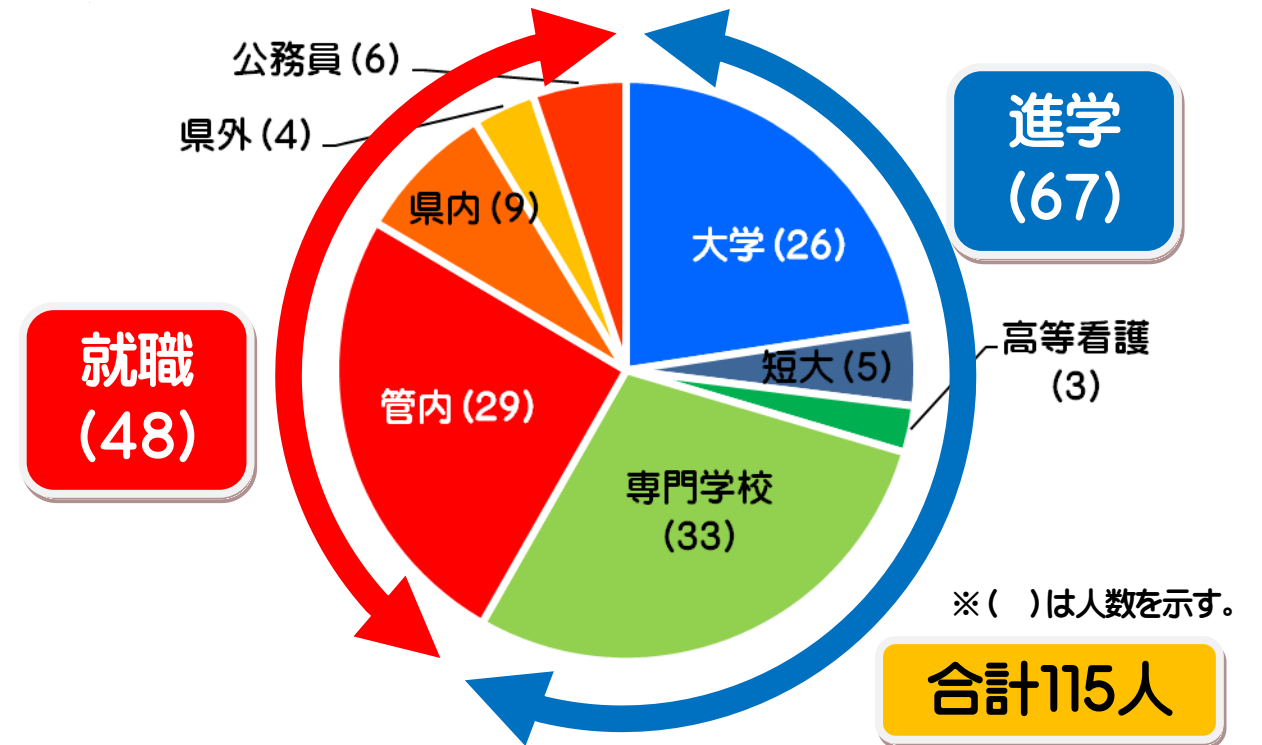

志高通信

新年度を迎えて

本校では校長先生、事務室長をはじめ多くの教職員の異動がありました。4月に16名の教職員を迎えました。今後も、よりよい志津川高校を作っていきます。よろしくお願いいたします。

(離任された教職員です。お疲れ様でした。)

(4月から本校で勤務する教職員です。がんばっていきます。)

- 離任された教職員 (→転出先 等)**
- 佐藤 充幸 校長 (→大河原商高)
 - 阿部 一彦 主幹教諭 (→東松島高)
 - 阿部 洋美 教諭 (退職)
 - 遠藤 義茂 教諭 (→石巻商高)
 - 林 嘉苗 教諭 (→利府支援学校)
 - 三浦 浩美 教諭 (→気仙沼西高)
 - 岸 貴司 教諭 (→気仙沼向洋高)
 - 千葉 洋 教諭 (→佐沼高)
 - 藤倉 智美 教諭 (→埼玉県教員)
 - 山口 裕康 実習講師 (→鹿島台商高)
 - 市川 夏美 実習助手 (→迫桜高)
 - 内藤 繁好 事務室長 (→涌谷高)
 - 高橋 弥生 主事 (→東松島・矢本東小)
 - 佐藤 晴香 主事 (→柴田・西住小)
 - 荒 孝文 講師 (任期满了)
 - 小野寺菜穂 代替養護教諭 (→気仙沼高)
 - 舟山 哲平 代替実習助手 (任期满了)
 - 野家 順 講師 (任期满了)
 - 黄海 沙織 講師 (任期满了)
 - 谷内沙弥香 講師 (任期满了)

夢かなう場所 志津川高校

～進路達成率, 昨年度も100%～

平成27年3月に卒業した生徒も“進路実現100%”を達成しました。志津川高校のスローガンである「夢かなう場所」を掲げて、生徒と教職員、保護者や地域の方々が一丸となった結果です。昨年度の特徴は、気仙沼・南三陸管内への就職者が多かったことです。地域を愛し、町の復興に関わっていききたいという強い意識の現れだと思います。今後も生徒の希望する進路が達成できるように、全力で支援をしていきます。